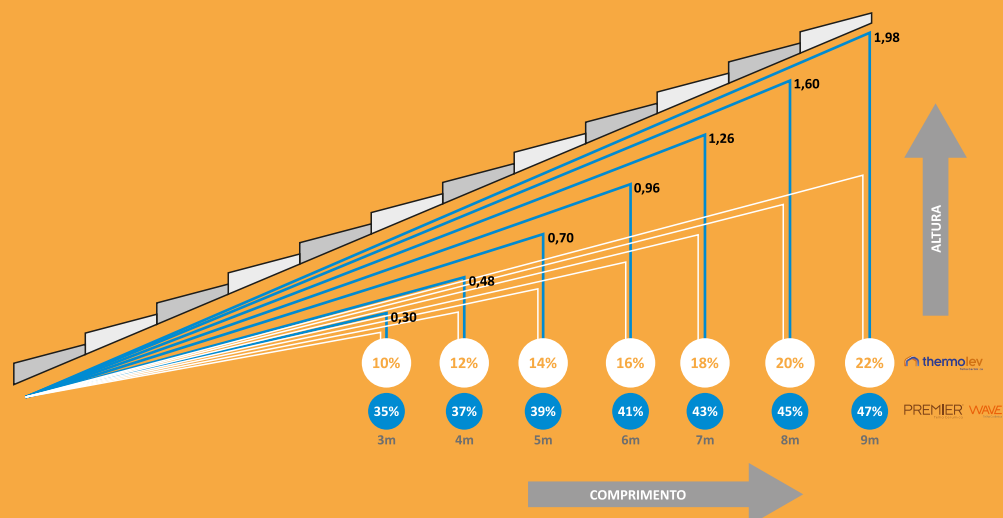

Pinhão

Cumeeira

Pinhão

Telha Transparente

Fixa Telha

O produto exclusivo da Cejetel, que traz a solução inovadora e definitiva para fixação de telhas, sem necessidade de parafusos ou outros acessórios e ferramentas. Sua embalagem facilita a aplicação, e o rendimento somado a praticidade garantem melhor custo, segurança e garantia para seu telhado.

Inclinação do telhado

As dimensões, peso e distância entre as ripas podem sofrer variações.

Cejatel[®] 50 anos

www.cejateltelhas.com.br

Soles Revestimentos Cerâmicos - Ltda Av. Remofo Tonon, 726 - Jd Mauricio - Santa Gertrudes - SP - Brasil